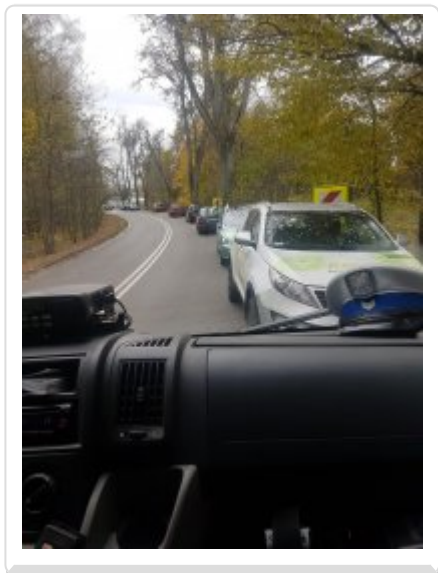

KOMENDA MIEJSKA POLICJI W ELBLĄGU

<http://elblag.policja.gov.pl/o01/aktualnosci/51569,Elblag-Ruch-przy-cmentarzu-jest-w-obie-strony.html>
2019-11-20, 22:44

Strona znajduje się w archiwum.

ELBLĄG: RUCH PRZY CMENTARZU JEST W OBIE STRONY...

Policjanci z ruchu drogowego udrażniali dziś drogę przy Cmentarzu Dębica w stronę ROD Zagaje. Przypominamy: ruch na tym odcinku dziś i jutro odbywa się dwukierunkowo, więc nie można na poboczach parkować aut. Grozi za to mandat lub odholowanie pojazdu.

Informacja o utrudnieniach w ruchu w okolicy cm. Dębica jest z przed godziny 14.00. Kierujący samochodami osobowymi parkowali te auta w sposób utrudniający dwukierunkowy ruch.

- Przypominam, że dziś (30.10) i jutro ruch na tej drodze odbywa się w obie strony – mówi kom. Tomasz Krawcewicz naczelnik Wydziału Ruchu Drogowego KMP w Elblągu. – Parkowanie na poboczach w tym momencie prowadzi do utrudnień w ruchu. Pozostawiający auta w taki sposób muszą się liczyć z mandatem lub odholowaniem samochodu.

kom. Krzysztof Nowacki oficer prasowy KMP w Elblągu

Ocena: 0/5 (0)

[Tweetnij](#)