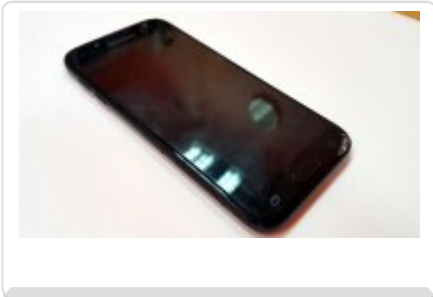

KOMENDA MIEJSKA POLICJI W ELBLĄGU

<http://elblag.policja.gov.pl/o01/komunikaty/56707,Elblag-Znaleziono-telefon-Samsung-J5.html>
2019-11-20, 23:31

Strona znajduje się w archiwum.

ELBLĄG: ZNALEZIONO TELEFON SAMSUNG J5

Policjanci z Elbląga poszukują właściciela telefonu komórkowego. Aparat Samsung J5 został znaleziony 5 kwietnia br. w parku przy ulicy Mickiewicza w Elblągu.

Policjanci z Elbląga poszukują właściciela telefonu komórkowego. Aparat Samsung J5 został znaleziony 5 kwietnia br. w parku przy ulicy Mickiewicza w Elblągu. Osoba, do której należy telefon proszona jest o kontakt pod nr tel. 55 230 17 07 i osobisty odbiór aparatu w KMP w Elblągu przy al. Tysiąclecia 3.

Jakub Sawicki, KMP Elbląg

Ocena: 0/5 (0)

[Tweetnij](#)